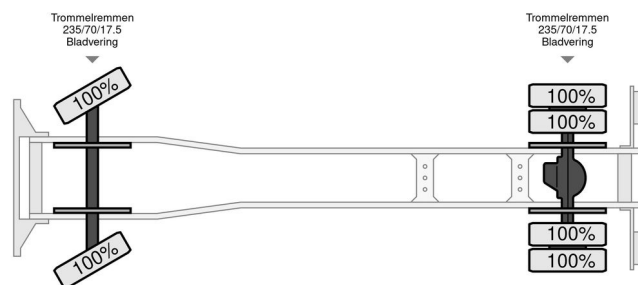

Volvo F 609

ALGEMENE INFORMATIE

Merk	Volvo
Type	F 609
Bouwjaar	1978
Tellerstand	189.496 km
Opbouw	Kipper

TECHNISCHE INFORMATIE

Datum eerste toelating	31-08-1978
Brandstof	Diesel
Transmissie	Handgeschakeld
Asconfiguratie	4x2
Ledig gewicht	4.340 kg
Laadgewicht	9.000 kg
Max. gewicht	13.340 kg
Vermogen in kW	74
Vermogen in pk	100
Wielbasis	300

Volvo F 6 F 609

4x2

ACCESSOIRES

- Zonneklep

BESCHRIJVING

Schade: schadevrij

Kipper
lengte van bak 3.20 mtr