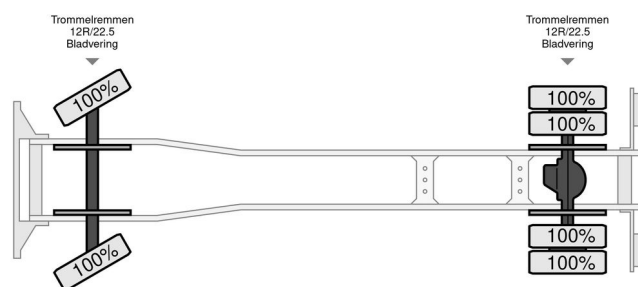

Volvo F 720

ALGEMENE INFORMATIE

Merk	Volvo
Type	F 720
Bouwjaar	1982
Tellerstand	163.000 km
Opbouw	Kipper

TECHNISCHE INFORMATIE

Datum eerste toelating	17-09-1982
Brandstof	Diesel
Asconfiguratie	4x2
Ledig gewicht	9.450 kg
Laadgewicht	6.550 kg
Max. gewicht	16.000 kg
Vermogen in kW	154
Vermogen in pk	210
Wielbasis	340
Lengte	715 cm
Breedte	250 cm

Volvo F 7 F 720

4x2

ACCESSOIRES

BESCHRIJVING

Schade: schadevrij

er zit een kraan bij, wat er achter op kunt monteren, foto;s volgen

Auto is in nieuw staat

Voor de liefhebber