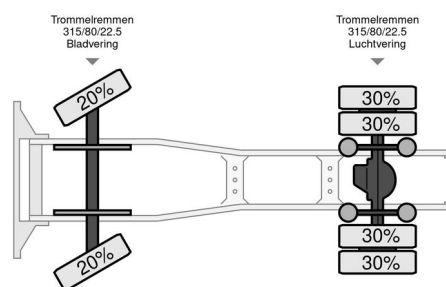

ACCESSOIRES

- ABS • Airconditioning • Aluminium brandstoftank •
- Cruise control • Dakspoiler • Elektrisch bedienbare ramen
- Elektrisch verstelbare buitenspiegels • Luchthoorn •
- Luchtvering • Mistlampen • Radio/CD speler •
- Slaapcabine • Snelheidsbegrenzer • Spoilers •
- Standkachel • Trommelremmen • Versterkte motorrem •
- Verstralers • Zendapparatuur • Zonneklep

BESCHRIJVING

Schade: schadevrij

Mooie auto
27mc