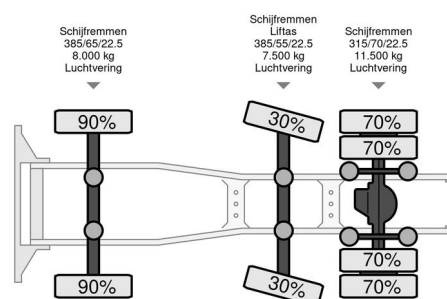

Volvo FH 540

ALGEMENE INFORMATIE

Merk	Volvo
Type	FH 540
Bouwjaar	2013
Tellerstand	1.048.949 km
Opbouw	Standaard trekker
Emissieklasse	6

TECHNISCHE INFORMATIE

Datum eerste toelating	29-11-2013
Kentekenplaat	92-BDG-8
Brandstof	Diesel
Transmissie	Automaat
Asconfiguratie	6x2
Ledig gewicht	9.047 kg
Laadgewicht	17.953 kg
Max. gewicht	27.000 kg
Aantal cilinders	6
Vermogen in kW	405
Vermogen in pk	551
Wielbasis	410
Lengte	651 cm
Breedte	252 cm

Volvo FH FH 540

6x2

Referentienummer: 92BDG8

ACCESSOIRES

- ABS • Acc • Aftakas (PTO) • Airconditioning • Aluminium brandstoftank • Centrale deurvergrendeling • Cruise control • Dakluik • Dakspoiler • EBS • Elektrisch bedienbare ramen • Elektrisch verstelbare buitenspiegels • Geluidsarm • Kiphdrauliek • Koelkast • Led verlichting • Liftas • Lijn detectie • Mistlampen • PTO • Radio/CD speler • Rondom lucht geveerd • Ruime kist • Schijfremmen • Sideskirts • Slaapcabine • Snelheidsbegrenzer • Spoilers • Stabiliteitscontrole • Standairconditioning • Standkachel • TV • Versterkte motorrem • Verstralers • Xenon verlichting • Zendapparatuur • Zonneklep