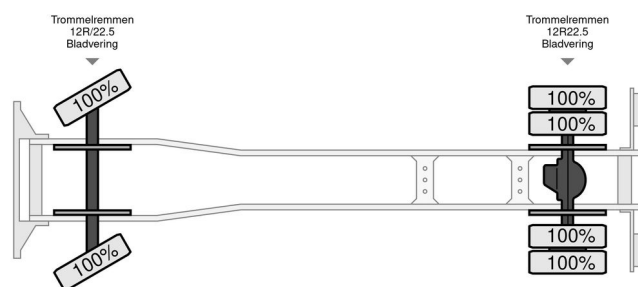

Volvo N12

ALGEMENE INFORMATIE

Merk	Volvo
Type	N12
Bouwjaar	1987
Tellerstand	273.937 km
Opbouw	Kipper

TECHNISCHE INFORMATIE

Datum eerste toelating	24-06-1987
Brandstof	Diesel
Transmissie	Handgeschakeld
Asconfiguratie	4x2
Vermogen in kW	294
Vermogen in pk	400

Volvo N 12 N12

4x2

ACCESSOIRES

BESCHRIJVING

Schade: schadevrij